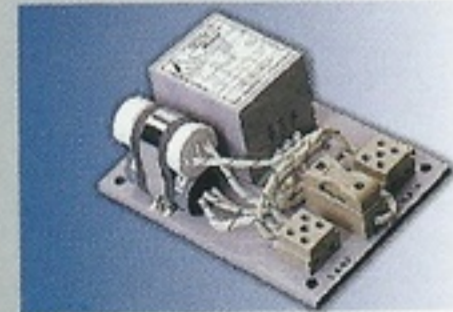

1000/-
1400/-
1860/-
2200/-

INTEGRATED M. H. (FLOODLIGHT)

ALIMHF - 70 W.
ALIMHF - 150 W.
ALIMHF - 250 W.
ALIMHF - 400 W.

3100/-
3500/-
5000/-
6200/-

M. H. GEAR TYPE

ALMHGB - 70 W.
ALMHGB - 150 W.
ALMHGB - 250 W.
ALMHGB - 400 W.