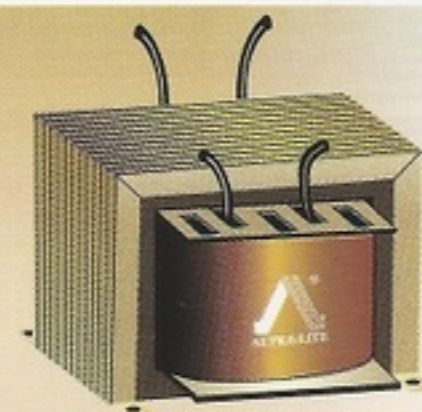

IGNITOR FOR SODIUM VAPOUR & METAL HALLIDE LAMP

70 / 150 / 250 / 400 W.	Rs.250/-
For Low- Pressure Sodium SV Lamp 35 W.	Rs.250/-

TRANSFORMER FOR HALOGEN

ALT 12/ 35 W.	Rs.700/-
ALT 12/ 50 W.	Rs.800/-
ALT 12/ 75 W.	Rs.1100/-